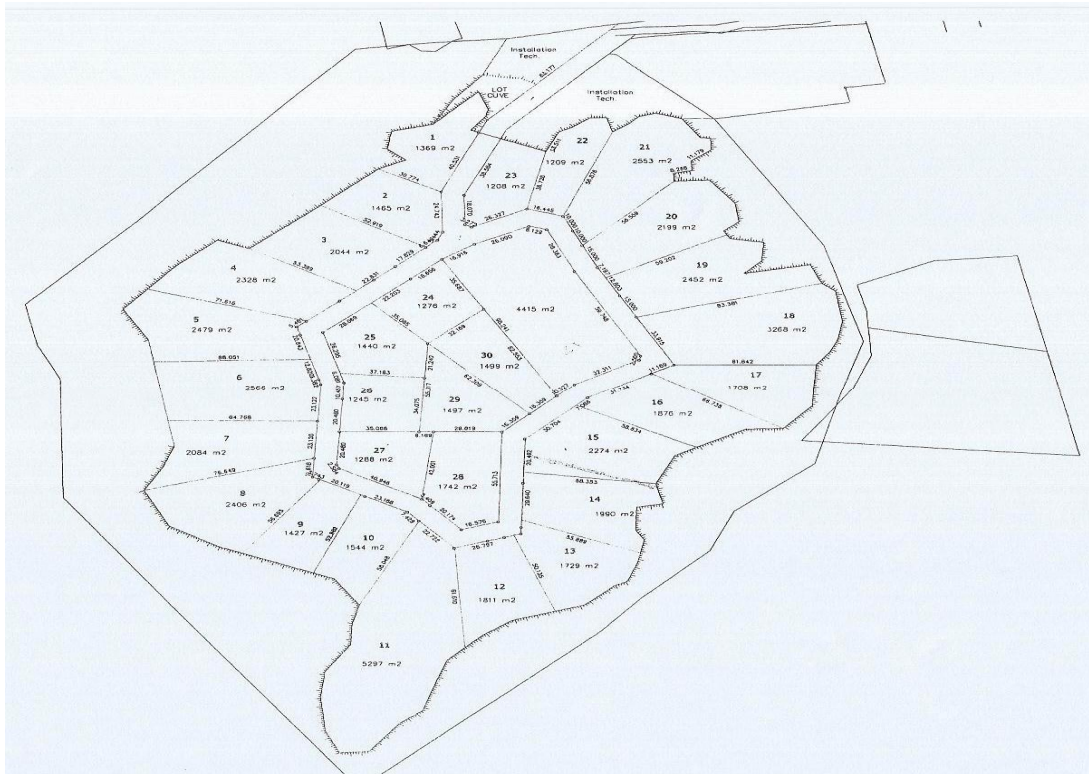

www.ck.com.vu

**NEW PROJECT
FOR SALE**

THE ROCK SUBDIVISION

Subdivision plan

PORT VILA | EFATE
TEL (+678) 22 629
CATHERINE (+678) 77 73 487
caillard@vanuatu.com.vu

LUGANVILLE | SANTO
TEL (+678) 36 300
MOBILE (+678) 77 43 600
cksanto@vanuatu.com.vu

THE ROCK SUBDIVISION

Available Lots List

LOT	AREA - M2	PRICE - VT	LOT	AREA - M2	PRICE - VT
1	1369	8 214 000	19	2452	14 712 000
2	1465	8 790 000	20	2199	13 194 000
7	2084	12 504 000	21	2553	15 318 000
8	2406	14 436 000	22	1209	7 254 000
9	1427	8 562 000	23	1208	7 248 000
10	1544	9 264 000	24	1276	7 656 000
11	5297	31 782 000	25	1440	8 640 000
13	1729	10 374 000	26	1245	7 470 000
14	1990	11 940 000	27	1288	7 728 000
15	2274	13 644 000	28	1742	10 452 000
16	1876	11 256 000	29	1497	8 982 000
18	3268	19 608 000	30	1499	8 994 000
			31	4415	26 490 000